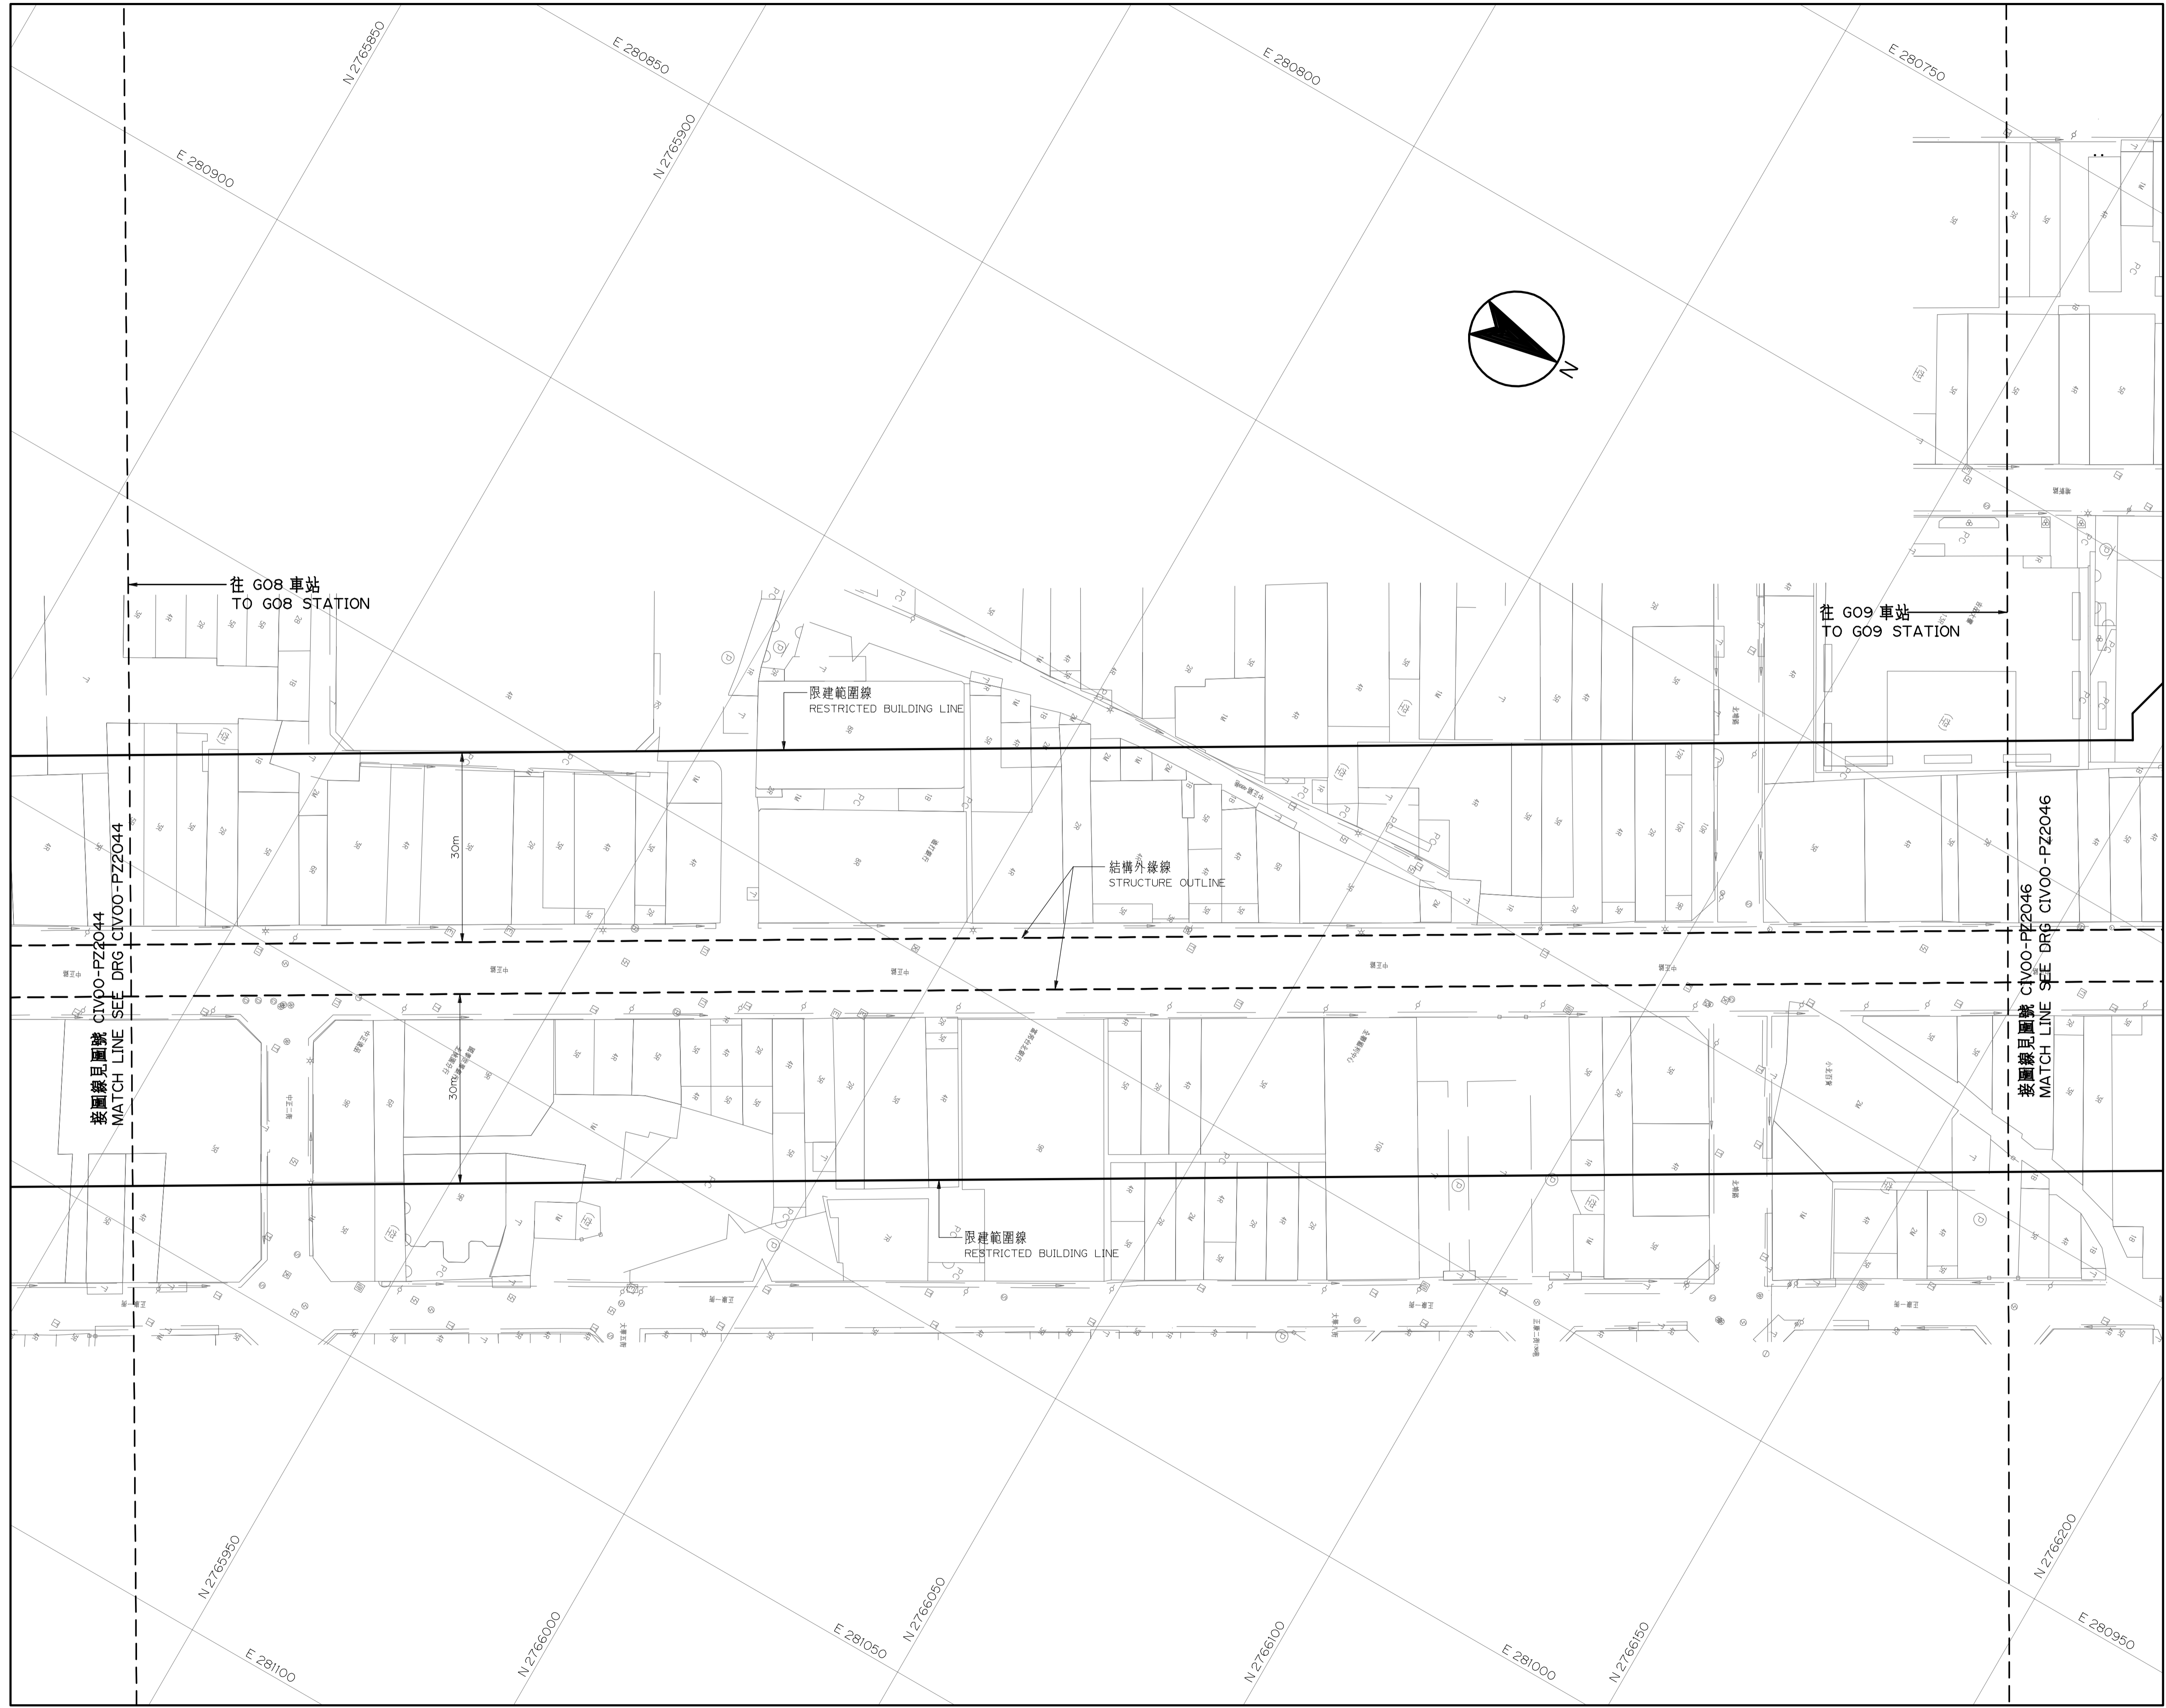

# 桃園都會區大眾捷運系統 禁建限建範圍地形圖

## 航空城捷運線(綠線)

比例  
SCALE 1:500

CAD No. REP(PZ)  
CIV00PZ2045

G08 站至 G09 站  
3 之 3

圖號  
Drg. No. CIV00-PZ 2045